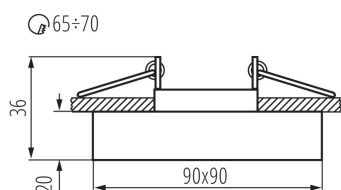

Stropné bodové svetidlo

Široká ponuka modelov MORTA B vám umožní realizovať veľmi originálne aranžmány v každom interieri. MORTA B splní očakávaní všetkých, ktorí ocenia vysoko kvalitné produkty charakteristické atraktívnym a originálnym dizajnom.

VŠEOBECNÉ ÚDAJE:

Farba: čierna

Povinnosť používania samotienených lúčov: áno

Miesto montáže: na zabudovanie do stropu

Miesto používania: vo vnútri

Minimálna vzdialenosť od osvetľovaného objektu: 0,5m

Vymeniteľný zdroj svetla: áno

Výrobok nie je určený na montáž na bežne horľavom povrchu: >35W

Výrobok nie je vhodný na zakrytie termoizolačným materiálom: áno

Svetelný zdroj v súprave: nie

Dĺžka [mm]: 90

Šírka [mm]: 90

Výška [mm]: 36

Montážny otvor [mm]: Ø65-70

Dĺžka vodiča [m]: 0.12

TECHNICKÉ PARAMETRE:

Menovité napätie [V]: 12 AC; 12 DC

Maximálny výkon [W]: max 50

Trieda ochrany proti zásahu el. prúdom: III

Zdroj svetla: MR16

Pätica: Gx5,3

Rozpätie teploty prostredia, na ktorú môže byť výrobok vystavený [°C]: 5÷25

Svetidlo je vhodné na používanie so zdrojmi svetla s energetickými triedami: A++,A+,A,B,C,D,E

Materiál korpusu: sklo

Typ pripojenia: voľné konce káblov

Prierez kábelu [mm²]: 0.75

Nastavenie uhlov svetidla: chýbajúce

Stupeň IP: 20