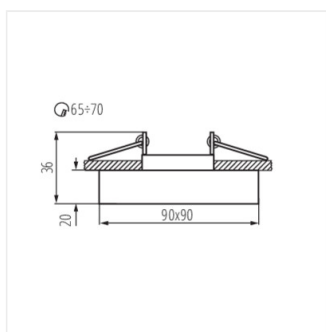

- Materiál korpusu: sklo

MORTA B

Stropné bodové svietidlo

MORTA B CT-DSL50-B

MORTA B CT-DSL50-B

MORTA B CT-DSL50-B

MORTA B CT-DSL50

MORTA B CT-DSO50