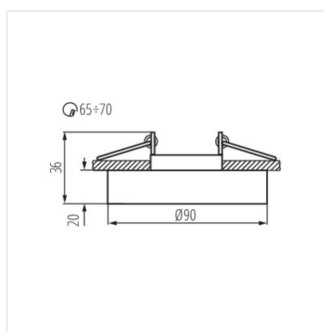

- Materiál korpusu: sklo

MORTA B

Stropné bodové svietidlo

MORTA B CT-DSL50-B

MORTA B CT-DSL50-B

MORTA B CT-DSL50-B

MORTA B CT-DSL50

MORTA B CT-DSO50