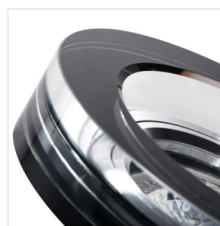

MORTA B

Stropné bodové svetidlo

MORTA B CT-DSL50-B

MORTA B CT-DSL50-B	22110	max 50	čierna	chýbajúce
MORTA B CT-DSL50-SR	22112	max 50	strieborná	chýbajúce
MORTA B CT-DSO50-B	22116	max 50	čierna	chýbajúce
MORTA B CT-DSO50-SR	22117	max 50	strieborná	chýbajúce

- Materiál korpusu: sklo

MORTA B

Stropné bodové svietidlo

MORTA B CT-DSL50-B

MORTA B CT-DSL50-B

MORTA B CT-DSL50-B

MORTA B CT-DSL50

MORTA B CT-DSO50