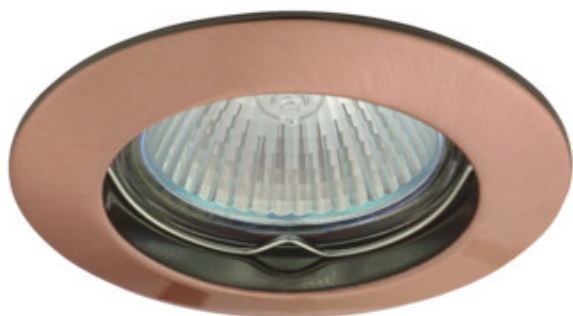

Stropné bodové svietidlo

Kanlux VIDI je rodina jednoduchých tvarov, rôznych bodových svietidiel. Môžeme z nich zostaviť rôzne zostavy osvetlenia, vybrať si z mnohých farieb týchto hliníkových svietidiel.

VŠEOBECNÉ ÚDAJE:

Farba: matná meď

Povinnosť používania samotienených lúčov: áno

Miesto montáže: na zabudovanie do stropu

Miesto používania: vo vnútri

Minimálna vzdialenosť od osvetľovaného objektu: 0,5m

Vymeniteľný zdroj svetla: áno

Výrobok nie je určený na montáž na bežne horľavom povrchu: >35W

Výrobok nie je vhodný na zakrytie termoizolačným materiálom: áno

Svetelný zdroj v súprave: nie

Výška [mm]: 25

Priemer [mm]: 79

Montážny otvor [mm]: Ø60-75

Svietidlo je vhodné na používanie so zdrojmi svetla s energetickými triedami: A++,A+,A,B,C,D,E

Materiál korpusu: hliníková zliatina

Typ pripojenia: voľné konce káblov

Prierez kábelu [mm²]: 0.75

Nastavenie uhlov svietidla: chýbajúce