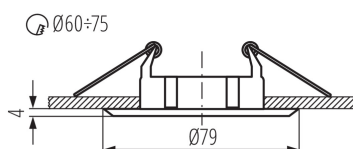

Stropné bodové svietidlo

Kanlux VIDI je rodina jednoduchých tvarov, rôznych bodových svietidiel. Môžeme z nich zostaviť rôzne zostavy osvetlenia, vybrať si z mnohých farieb týchto hliníkových svietidiel.

VŠEOBECNÉ ÚDAJE:

Farba: matná meď

Povinnosť používania samotienených lúčov: áno

Miesto montáže: na zabudovanie do stropu

Miesto používania: vo vnútri

Minimálna vzdialenosť od osvetľovaného objektu: 0,5m

Vymeniteľný zdroj svetla: áno

Výrobok nie je určený na montáž na bežne horľavom povrchu: >35W

Výrobok nie je vhodný na zakrytie termoizolačným materiálom: áno

Svetelný zdroj v súprave: nie

Výška [mm]: 25

Priemer [mm]: 79

Montážny otvor [mm]: Ø60-75

Dĺžka vodiča [m]: 0.12

TECHNICKÉ PARAMETRE:

Menovité napätie [V]: 12 AC; 12 DC

Maximálny výkon [W]: max 50

Trieda ochrany proti zásahu el. prúdom: III

Zdroj svetla: MR16

Pätica: Gx5,3

Rozpätie teploty prostredia, na ktorú môže byť výrobok vystavený [°C]: 5÷25

Svietidlo je vhodné na používanie so zdrojmi svetla s energetickými triedami: A++,A+,A,B,C,D,E

Materiál korpusu: hliníková zliatina

Typ pripojenia: voľné konce káblov

Prierez kábelu [mm²]: 0.75

Nastavenie uhlov svietidla: chýbajúce

Stupeň IP: 20