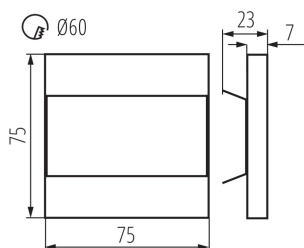

Schodiskové LED svietidlo

TERRA je moderný dizajn spojený s atraktívnym svetelným efektom. Je to skvelý nápad pre osvetlenie schodísk a chodieb. Unikátna konštrukcia svietidla zaručuje rovnomerné rozptýlenie svetla. Verzia AC je vybavená transformátorom na 230V AC, ktorý vlezie do montážnej krabice, a verzia PIR je vybavená čidlom pohybu. Senzor deteguje pohyb/zapína osvetlenie bez ohľadu na intenzitu svetla v okolí.

VŠEOBECNÉ ÚDAJE:

na zabudovanie do steny: áno

Farba: čierna

Miesto montáže: na zabudovanie do steny

Miesto používania: vo vnútri

Minimálna vzdialenosť od osvetľovaného objektu: 0,1m

Možnosť spolupráce so stmievačom: nie

Vymeniteľný zdroj svetla: nie

Dĺžka [mm]: 75

Šírka [mm]: 23

Výška [mm]: 75

Dĺžka vodiča [m]: 0.18

Požadovaný priemer montážnej krabice [Ømm]: 60

Rozmery montážneho otvoru [mm]: 60

Integrovaný LED zdroj svetla: áno

TECHNICKÉ PARAMETRE:

Menovité napätie [V]: 12 DC

Maximálny výkon [W]: 0.8

Trieda ochrany proti zásahu el. prúdom: III

Typ diódy: LED SMD

Svetelný tok [lm]: 14

Farba svetla: biela

Teplota farby [K]: 4000

Homogénnosť farieb [SDCM]: ≤6

Koeficient podania farieb Ra: ≥80

Životnosť [h]: 50000

Počet cyklov zap./vyp.: ≥20000

Svetelná účinnosť lampy [lm/W]: 18

Rozpätie teploty prostredia, na ktorú môže byť výrobok vystavený [°C]: 5÷25

Materiál korpusu: brúsená nehrdzavejúca oceľ, plast

Typ pripojenia: voľné konce káblov

Súčasťou svietidla sú integrované lampy LED s

energetickými triedami: A++,A+,A

Doba nahrievania lampy [s]: ≤1

Doba zapnutia lampy [s]: ≤0,5