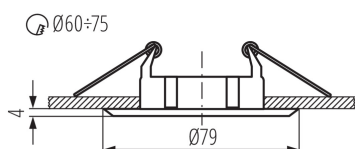

Stropné bodové svetidlo

Kanlux VIDI je rodina jednoduchých tvarov, rôznych bodových svetidiel. Môžeme z nich zostaviť rôzne zostavy osvetlenia, vybrať si z mnohých farieb týchto hliníkových svetidiel.

VŠEOBECNÉ ÚDAJE:

Farba: matný chróm

Povinnosť používania samotienených lúčov: áno

Miesto montáže: na zabudovanie do stropu

Miesto používania: vo vnútri

Minimálna vzdialenosť od osvetľovaného objektu: 0,5m

Vymeniteľný zdroj svetla: áno

Výrobok nie je určený na montáž na bežne horľavom povrchu: >35W

Výrobok nie je vhodný na zakrytie termoizolačným materiálom: áno

Svetelný zdroj v súprave: nie

Výška [mm]: 25

Priemer [mm]: 79

Montážny otvor [mm]: Ø60-75

Dĺžka vodiča [m]: 0.12

TECHNICKÉ PARAMETRE:

Menovité napätie [V]: 12 AC; 12 DC

Maximálny výkon [W]: max 50

Trieda ochrany proti zásahu el. prúdom: III

Zdroj svetla: MR16

Pätica: Gx5,3

Rozpätie teploty prostredia, na ktorú môže byť výrobok vystavený [°C]: 5÷25

Svetidlo je vhodné na používanie so zdrojmi svetla s energetickými triedami: A++,A+,A,B,C,D,E

Materiál korpusu: hliníková zliatina

Typ pripojenia: voľné konce káblov

Prierez kábelu [mm²]: 0.75

Nastavenie uhlov svetidla: chýbajúce

Stupeň IP: 20