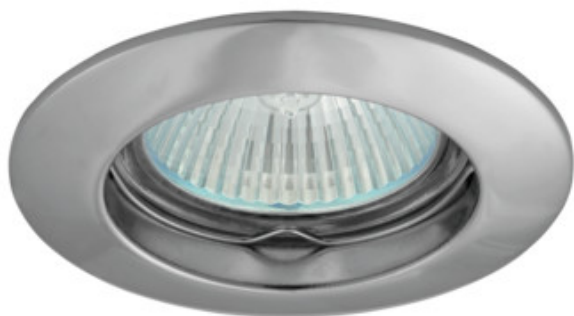

Stropné bodové svetidlo

Kanlux VIDI je rodina jednoduchých tvarov, rôznych bodových svetidiel. Môžeme z nich zostaviť rôzne zostavy osvetlenia, vybrať si z mnohých farieb týchto hliníkových svetidiel.

VŠEOBECNÉ ÚDAJE:

Farba: matný chróm

Povinnosť používania samotienených lúčov: áno

Miesto montáže: na zabudovanie do stropu

Miesto používania: vo vnútri

Minimálna vzdialenosť od osvetľovaného objektu: 0,5m

Vymeniteľný zdroj svetla: áno

Výrobok nie je určený na montáž na bežne horľavom povrchu: >35W

Výrobok nie je vhodný na zakrytie termoizolačným materiálom: áno

Svetelný zdroj v súprave: nie

Výška [mm]: 25

Priemer [mm]: 79

Montážny otvor [mm]: Ø60-75

Svetidlo je vhodné na používanie so zdrojmi svetla s energetickými triedami: A++,A+,A,B,C,D,E

Materiál korpusu: hliníková zliatina

Typ pripojenia: voľné konce káblov

Prierez kábelu [mm²]: 0.75

Nastavenie uhlov svetidla: chýbajúce