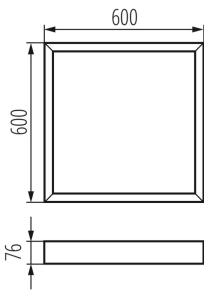

Rámik na stenu

### VŠEOBECNÉ ÚDAJE:

**Farba:** biela

**Miesto montáže:** na zabudovanie na strop

**Dĺžka [mm]:** 600

**Šírka [mm]:** 600

**Výška [mm]:** 76