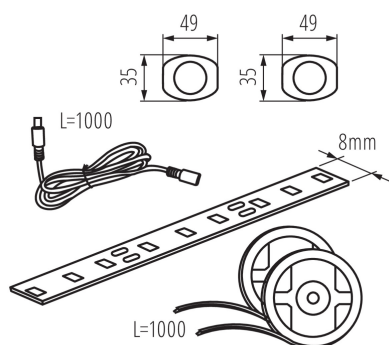

Súprava LED

Hotové sety LED pásov pripravené pre inštaláciu. Každý set Kanlux LEDS SET má samostatný zdroj napájania (batériu alebo napajací zdroj), takže ich môžeme namontovať na ľubovoľné miesto. V závislosti na vašich potrebách, si môžete vybrať sadu s pohybovým senzorom, s bezdotykovým alebo dotykovým spínačom.

VŠEOBECNÉ ÚDAJE:

Farba: biela

Miesto používania: vo vnútri

Minimálna vzdialenosť od osvetľovaného objektu: 0,1m

Možnosť spolupráce so stmievačom: nie

Symbol F - bežne horľavé podklady: áno

Detekcia pohybu: áno

Materiál: plast

Typ diódy: LED SMD

Svetelný tok [lm]: 2 x 240

Farba svetla: teplá biela

Teplota farby [K]: 3000-3900

Homogénnosť farieb [SDCM]: ≤6

Koeficient podania farieb Ra: ≥80

Menovitá životnosť lampy [h]: 15000

uhol snímača [°]: 110

Stupeň IP: 54/20

Dosah čidla [m]: max 3,5

Súprava LED