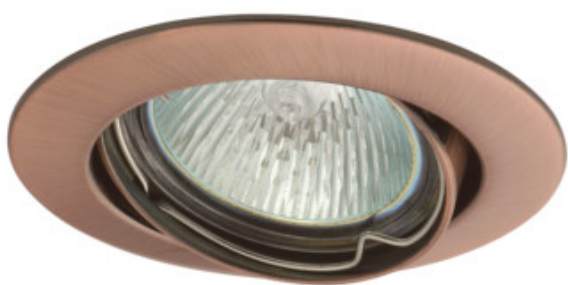

Stropné bodové svetidlo

Kanlux VIDI je rodina jednoduchých tvarov, rôznych bodových svetidiel. Môžeme z nich zostaviť rôzne zostavy osvetlenia, vybrať si z mnohých farieb týchto hliníkových svetidiel.

VŠEOBECNÉ ÚDAJE:

Farba: matná meď

Povinnosť používania samotienených lúčov: áno

Miesto montáže: na zabudovanie do stropu

Miesto používania: vo vnútri

Minimálna vzdialenosť od osvetľovaného objektu: 0,5m

Vymeniteľný zdroj svetla: áno

Výrobok nie je určený na montáž na bežne horľavom povrchu: >35W

Výrobok nie je vhodný na zakrytie termoizolačným materiálom: áno

Svetelný zdroj v súprave: nie

Výška [mm]: 22

Priemer [mm]: 82

Montážny otvor [mm]: Ø75

Svetidlo je vhodné na používanie so zdrojmi svetla s energetickými triedami: A++,A+,A,B,C,D,E

Materiál korpusu: hliníková zliatina

Typ pripojenia: voľné konce káblov

Prierez kábelu [mm²]: 0.75

Nastavenie uhlov svetidla: v jednej osi