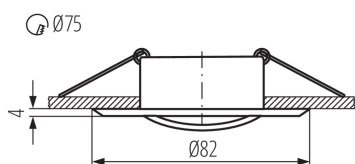

Stropné bodové svetidlo

Kanlux VIDI je rodina jednoduchých tvarov, rôznych bodových svetidiel. Môžeme z nich zostaviť rôzne zostavy osvetlenia, vybrať si z mnohých farieb týchto hliníkových svetidiel.

VŠEOBECNÉ ÚDAJE:

Farba: matná meď

Povinnosť používania samotienených lúčov: áno

Miesto montáže: na zabudovanie do stropu

Miesto používania: vo vnútri

Minimálna vzdialenosť od osvetľovaného objektu: 0,5m

Vymeniteľný zdroj svetla: áno

Výrobok nie je určený na montáž na bežne horľavom povrchu: >35W

Výrobok nie je vhodný na zakrytie termoizolačným materiálom: áno

Svetelný zdroj v súprave: nie

Výška [mm]: 22

Priemer [mm]: 82

Montážny otvor [mm]: Ø75

Dĺžka vodiča [m]: 0.12

TECHNICKÉ PARAMETRE:

Menovité napätie [V]: 12 AC; 12 DC

Maximálny výkon [W]: max 50

Trieda ochrany proti zásahu el. prúdom: III

Zdroj svetla: MR16

Pätica: Gx5,3

Rozpätie teploty prostredia, na ktorú môže byť výrobok vystavený [°C]: 5÷25

Svetidlo je vhodné na používanie so zdrojmi svetla s energetickými triedami: A++,A+,A,B,C,D,E

Materiál korpusu: hliníková zliatina

Typ pripojenia: voľné konce káblov

Prierez kábelu [mm²]: 0.75

Nastavenie uhlov svetidla: v jednej osi

Nastavenie uhlov svetidla [°]: 15

Stupeň IP: 20