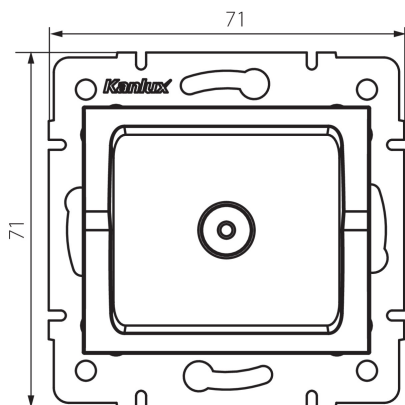

## 25215 LOGI 02-1290-043 sr

Anténa zásuvka typu TV priebežná

### VŠEOBECNÉ ÚDAJE:

**Farba:** strieborná

**Miesto montáže:** na zabudovanie do steny

**Šírka [mm]:** 71

**Výška [mm]:** 71

**Priemer montážnej krabice:** 60

**Počet zásuviek:** 1

### TECHNICKÉ PARAMETRE:

**Materiál:** ABS

**Typ zásuvky:** anténová, typ TV priebožná

**Plast:** ABS