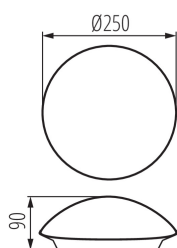

Plafón

Kanlux PLAFMIN je najuniverzálnejší plafón v našej ponuke. Biela farba, neutrálny tvar poglobule, bez akéhokoľvek zdobenia a možnosť výberu zdroja svetla. Používame ho v akomkoľvek interiere (IP20), odporúčame ho hlavne pre hotely, reštaurácie a domáce interiere v škandinávskom alebo minimalistickom štýle.

VŠEOBECNÉ ÚDAJE:

Farba: biela

Miesto montáže: na zabudovanie na stenu, na zabudovanie na strop

Miesto používania: vo vnútri

Minimálna vzdialenosť od osvetľovaného objektu: 0,5m

Vymeniteľný zdroj svetla: áno

Výrobok nie je vhodný na zakrytie termoizolačným materiálom: áno

Výška [mm]: 90

Priemer [mm]: 250

TECHNICKÉ PARAMETRE:

Menovité napätie [V]: 220-240 AC

Menovitá frekvencia [Hz]: 50/60

Maximálny výkon [W]: max 40

Trieda ochrany proti zásahu el. prúdom: II

Materiál difúzora: plast

Zdroj svetla: GLS/CFL/LED

Pätica: E27

Rozpätie teploty prostredia, na ktorú môže byť výrobok vystavený [°C]: 5÷25

Svietidlo je vhodné na používanie so zdrojmi svetla s energetickými triedami: A++,A+,A,B,C,D,E

Materiál korpusu: plast

Typ pripojenia: skrutková svorkovnica

Rozpätie priemerov používaných vodičov [mm²]: 1÷2,5

Stupeň IP: 20