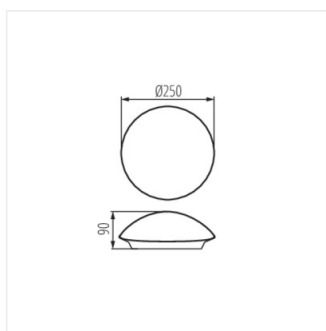

Plafón

PLAFMIN O