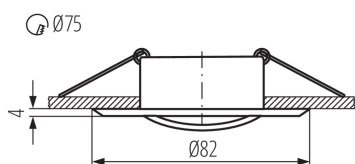

Stropné bodové svetidlo

Kanlux VIDI je rodina jednoduchých tvarov, rôznych bodových svetidiel. Môžeme z nich zostaviť rôzne zostavy osvetlenia, vybrať si z mnohých farieb týchto hliníkových svetidiel.

VŠEOBECNÉ ÚDAJE:

Farba: matný chróm

Povinnosť používania samotienených lúčov: áno

Miesto montáže: na zabudovanie do stropu

Miesto používania: vo vnútri

Minimálna vzdialenosť od osvetľovaného objektu: 0,5m

Vymeniteľný zdroj svetla: áno

Výrobok nie je určený na montáž na bežne horľavom povrchu: >35W

Výrobok nie je vhodný na zakrytie termoizolačným materiálom: áno

Svetelný zdroj v súprave: nie

Výška [mm]: 22

Priemer [mm]: 82

Montážny otvor [mm]: Ø75

Dĺžka vodiča [m]: 0.12

TECHNICKÉ PARAMETRE:

Menovité napätie [V]: 12 AC; 12 DC

Maximálny výkon [W]: max 50

Trieda ochrany proti zásahu el. prúdom: III

Zdroj svetla: MR16

Pätica: Gx5,3

Rozpätie teploty prostredia, na ktorú môže byť výrobok vystavený [°C]: 5÷25

Svetidlo je vhodné na používanie so zdrojmi svetla s energetickými triedami: A++,A+,A,B,C,D,E

Materiál korpusu: hliníková zliatina

Typ pripojenia: voľné konce káblov

Prierez kábelu [mm²]: 0.75

Nastavenie uhlov svetidla: v jednej osi

Nastavenie uhlov svetidla [°]: 15

Stupeň IP: 20