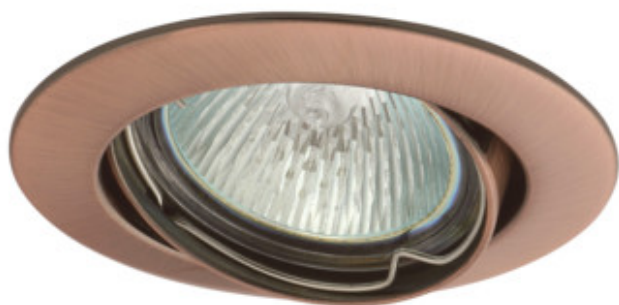

Stropné bodové svetidlo

VIDI CTC-5515-W	02780	max 50	biela	v jednej osi	15
VIDI CTC-5515-C	02781	max 50	chróm	v jednej osi	15
VIDI CTC-5515-C/M	02783	max 50	matný chróm	v jednej osi	15
VIDI CTC-5515-AN	02785	max 50	matná meď	v jednej osi	15
VIDI CTC-5514-W	02790	max 50	biela	chýbajúce	
VIDI CTC-5514-C	02791	max 50	chróm	chýbajúce	
VIDI CTC-5514-C/M	02793	max 50	matný chróm	chýbajúce	
VIDI CTC-5514-AN	02795	max 50	matná meď	chýbajúce	
VIDI CTC-5514-B	25995	max 50	čierna matná	chýbajúce	
VIDI CTC-5515-B	25996	max 50	čierna matná	v jednej osi	15

Kanlux VIDI je rodina jednoduchých tvarov, rôznych bodových svetidiel. Môžeme z nich zostaviť rôzne zostavy osvetlenia, vybrať si z mnohých farieb týchto hliníkových svetidiel.

- Materiál korpusu: hliníková zliatina

Stropné bodové svetidlo

VIDI CTC-5515-W

VIDI CTC-5515-C

VIDI CTC-5515-C/M

VIDI CTC-5514-W

VIDI CTC-5514-C

VIDI CTC-5514-C/M

VIDI CTC-5514-AN