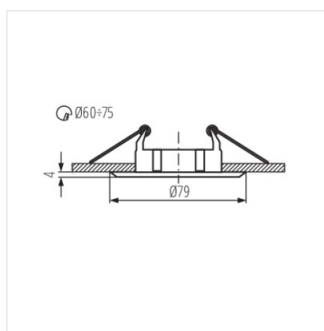

VIDI CTC-5514-B

VIDI CTC-5515-B

Stropné bodové svietidlo

VIDI CTC-5515

VIDI CTC-5514