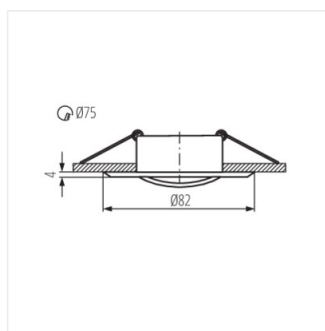

Stropné bodové svietidlo

VIDI CTC-5515