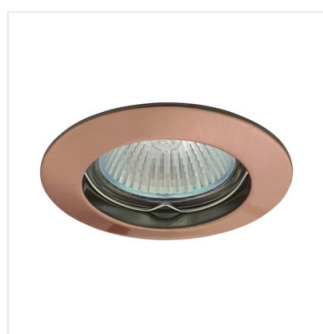

Stropné bodové svetidlo

VIDI CTC-5515-W	02780	max 50	biela	v jednej osi	15
VIDI CTC-5515-C	02781	max 50	chróm	v jednej osi	15
VIDI CTC-5515-C/M	02783	max 50	matný chróm	v jednej osi	15
VIDI CTC-5515-AN	02785	max 50	matná meď	v jednej osi	15
VIDI CTC-5514-W	02790	max 50	biela	chýbajúce	
VIDI CTC-5514-C	02791	max 50	chróm	chýbajúce	
VIDI CTC-5514-C/M	02793	max 50	matný chróm	chýbajúce	
VIDI CTC-5514-AN	02795	max 50	matná meď	chýbajúce	
VIDI CTC-5514-B	25995	max 50	čierna matná	chýbajúce	
VIDI CTC-5515-B	25996	max 50	čierna matná	v jednej osi	15

Kanlux VIDI je rodina jednoduchých tvarov, rôznych bodových svetidiel. Môžeme z nich zostaviť rôzne zostavy osvetlenia, vybrať si z mnohých farieb týchto hliníkových svetidiel.

- Materiál korpusu: hliníková zliatina

Stropné bodové svetidlo

VIDI CTC-5515-W

VIDI CTC-5515-C

VIDI CTC-5515-C/M

VIDI CTC-5514-W

VIDI CTC-5514-C

VIDI CTC-5514-C/M

VIDI CTC-5514-AN

VIDI CTC-5514-B

VIDI CTC-5515-B

Stropné bodové svietidlo

VIDI CTC-5515

VIDI CTC-5514