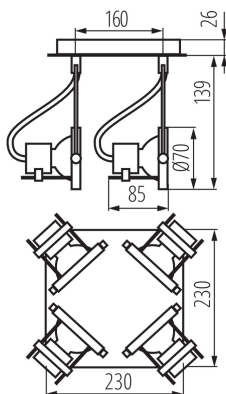

Prisadené svietidlo

DESIGN
unique

Futuristické svietidlo SONDA s neobvyklým tvarom, je ideálne predovšetkým pre interiéry vyzdobené v modernom štýle. Tým, že je vyrobené z ocele, môže sa stať výraznou ozdobou každej miestnosti. Svetlo sa dá nasmerovať do ľubovlného smeru.

VŠEOBECNÉ ÚDAJE:

Farba: matný chróm

Miesto montáže: na zabudovanie na stenu, na zabudovanie na strop

Miesto používania: vo vnútri

Minimálna vzdialenosť od osvetľovaného objektu: 0,5m

Vymeniteľný zdroj svetla: áno

Svetelný zdroj v súprave: nie

Dĺžka [mm]: 230

Šírka [mm]: 230

Výška [mm]: 165

TECHNICKÉ PARAMETRE:

Menovité napätie [V]: 220-240 AC

Menovitá frekvencia [Hz]: 50/60

Maximálny výkon [W]: 4 x max 50

Trieda ochrany proti zásahu el. prúdom: I

Zdroj svetla: PAR16

Pätica: GU10

Rozpätie teploty prostredia, na ktorú môže byť výrobok vystavený [°C]: 5÷25

Svietidlo je vhodné na používanie so zdrojmi svetla s energetickými triedami: A++,A+,A,B,C,D,E

Materiál korpusu: oceľ

Typ pripojenia: skrutková svorkovnica

Rozpätie priemerov používaných vodičov [mm²]: 1÷2,5

Pohyblivé svietidlo s horizontálnym rozpätím [°]: 320

Pohyblivé svietidlo s vertikálnym rozpätím [°]: 90

Stupeň IP: 20