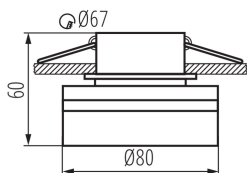

Ozdobný prsteň-komponent svietidla

Kanlux GOVIK je nové vstavané svietidlo s jedinečným dizajnom. Použitie matného, akrylového tienidla rozptyľuje svetlo a robí inštalovaný zdroj svetla neviditeľným. Vyzerá ako miniatúrne prisadené svietidlo.

VŠEOBECNÉ ÚDAJE:

Farba: biela

Miesto montáže: na zabudovanie do stropu

Miesto používania: vo vnútri

Minimálna vzdialenosť od osvetľovaného objektu: 0,5m

dekoratívny krúžok bez keramického držiaka: áno

Vymeniteľný zdroj svetla: áno

Výrobok nie je vhodný na zakrytie termoizolačným materiálom: áno

Svetelný zdroj v súprave: nie

Výška [mm]: 60

Priemer [mm]: 80

Montážny otvor [mm]: Ø67

TECHNICKÉ PARAMETRE:

Menovité napätie [V]: 12 AC; 12 DC; 220-240 AC

Maximálny výkon [W]: max 10

Trieda ochrany proti zásahu el. prúdom: II/III

Zdroj svetla: MR16/PAR16

Pätica: Gx5,3/GU10

Rozpätie teploty prostredia, na ktorú môže byť výrobok vystavený [°C]: 5÷25

Svietidlo je vhodné na používanie so zdrojmi svetla s energetickými triedami: A++,A+,A

Materiál korpusu: hliníková zliatina

Nastavenie uhlov svietidla: chýbajúce

Stupeň IP: 20

DODATOČNÉ INFORMÁCIE:

- Dekoratívny krúžok bez päťca