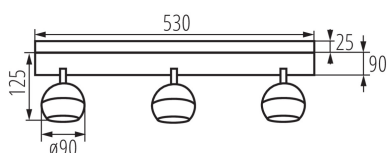

Prisadené svietidlo

Kanlux GALOBA je kompletný rad svietidiel, ktorý sa skladá zo závesných lúč (GALOBA C), nástenných svietidiel (GALOBA W) a nástenno-stropných svietidiel. Závesné svietidlá Kanlux GALOBA C možno úspešne použiť pri osvetlení ostrovčekov alebo stolov, nástenné a stropné svietidlá (od 1 do 4 svetelných bodov) možno použiť v obývacej izbe, hale alebo spálni. Aranžmány doplnia nástenné svietidlá so zabudovaným vypínačom. Celý rad svietidiel Kanlux GALOBA má odnímateľné tienidlo, vďaka ktorému môžeme rýchlo a pohodlne vymeniť svetelný zdroj.

VŠEOBECNÉ ÚDAJE:

Farba: čierna

Miesto montáže: k usadeniu na stenu, k zabudovaniu na strop

Miesto používania: vo vnútri

Minimálna vzdialenosť od osvetľovaného objektu: 0,5m

Svetelný zdroj v súprave: ne

Dĺžka [mm]: 530

Šírka [mm]: 90

Výška [mm]: 150

TECHNICKÉ PARAMETRE:

Menovité napätie [V]: 220-240 AC

Menovitá frekvencia [Hz]: 50

Maximálny výkon [W]: 3 x max 35

Trieda ochrany proti zásahu el. prúdom: I

Zdroj svetla: PAR16

Pätica: GU10

Rozpätie teploty prostredia, na ktorú môže byť výrobok vystavený [°C]: 5÷25

Materiál korpusu: hliníková zliatina

Typ pripojenia: skrutková svorkovnica

Rozpätie priemerov používaných vodičov [mm²]: 0,75÷1,5

Pohyblivé svietidlo s horizontálnym rozpätím [°]: 335

Pohyblivé svietidlo s vertikálnym rozpätím [°]: 315

Stupeň IP: 20