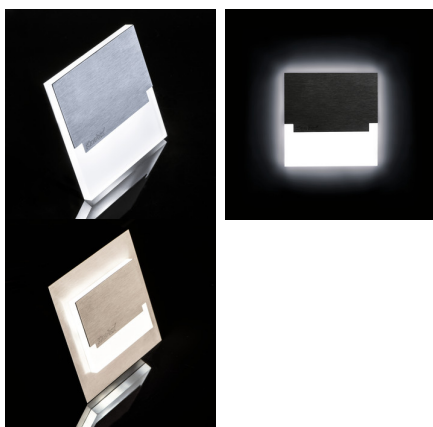

### Schodiskové LED svietidlo

SABIK je moderný dizajn spojený s atraktívnym svetelným efektom. Je to skvelý nápad pre osvetlenie schodísk a chodieb. Unikátna konštrukcia svietidla zaručuje rovnomerné rozptýlenie svetla. Verzia AC je vybavená transformátorom na 230V AC, ktorý vlezie do montážnej krabice, a verzia PIR je vybavená čidlom pohybu. Senzor deteguje pohyb/zapína osvetlenie bez ohľadu na intenzitu svetla v okolí.

#### VŠEOBECNÉ ÚDAJE:

**na zabudovanie do steny:** áno

**Farba:** nehrdzavejúca oceľ

**Miesto montáže:** na zabudovanie do steny

**Miesto používania:** vo vnútri

**Minimálna vzdialenosť od osvetľovaného objektu:** 0,1m

**Materiál korpusu:** brúsená nehrdzavejúca oceľ, plast

**Typ pripojenia:** voľné konce káblov

**Súčasťou svietidla sú integrované lampy LED s**

**energetickými triedami:** A++,A+,A

**Doba nahrievania lampy [s]:** ≤1