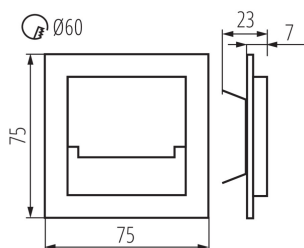

Schodiskové LED svietidlo

SABIK je moderný dizajn spojený s atraktívnym svetelným efektom. Je to skvelý nápad pre osvetlenie schodísk a chodieb. Unikátna konštrukcia svietidla zaručuje rovnomerné rozptýlenie svetla. Verzia AC je vybavená transformátorom na 230V AC, ktorý vlezie do montážnej krabice, a verzia PIR je vybavená čidlom pohybu. Senzor deteguje pohyb/zapína osvetlenie bez ohľadu na intenzitu svetla v okolí.

VŠEOBECNÉ ÚDAJE:

na zabudovanie do steny: áno

Farba: nehrdzavejúca oceľ

Miesto montáže: na zabudovanie do steny

Miesto používania: vo vnútri

Minimálna vzdialenosť od osvetľovaného objektu: 0,1m

Možnosť spolupráce so stmievačom: nie

Vymeniteľný zdroj svetla: nie

Dĺžka [mm]: 75

Šírka [mm]: 23

Výška [mm]: 75

Dĺžka vodiča [m]: 0.18

Požadovaný priemer montážnej krabice [Ømm]: 60

Rozmery montážneho otvoru [mm]: 60

Integrovaný LED zdroj svetla: áno

TECHNICKÉ PARAMETRE:

Menovité napätie [V]: 12 DC

Maximálny výkon [W]: 0.8

Trieda ochrany proti zásahu el. prúdom: III

Typ diódy: LED SMD

Svetelný tok [lm]: 14

Farba svetla: biela

Teplota farby [K]: 4000

Homogénnosť farieb [SDCM]: ≤6

Koeficient podania farieb Ra: ≥80

Životnosť [h]: 50000

Počet cyklov zap./vyp.: ≥20000

Svetelná účinnosť lampy [lm/W]: 18

Rozpätie teploty prostredia, na ktorú môže byť výrobok vystavený [°C]: 5÷25

Materiál korpusu: brúsená nehrdzavejúca oceľ, plast

Typ pripojenia: voľné konce káblov

Súčasťou svietidla sú integrované lampy LED s

energetickými triedami: A++,A+,A

Doba nahrievania lampy [s]: ≤1

Doba zapnutia lampy [s]: ≤0,5