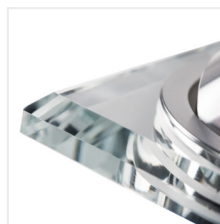

MORTA DT

Ozdobný prsteň-komponent svietidla

MORTA CT-DTL50-B

| | | | | | |
|-------------------|--------------|--------|------------|--------------|----|
| MORTA CT-DTO50-SR | 26716 | max 35 | strieboená | v jednej osi | 30 |
| MORTA CT-DTO50-B | 26717 | max 35 | čierna | v jednej osi | 30 |
| MORTA CT-DTL50-SR | 26718 | max 35 | strieboená | v jednej osi | 30 |
| MORTA CT-DTL50-B | 26719 | max 35 | čierna | v jednej osi | 30 |

Široká ponuka modelov MORTA DT vám umožní realizovať veľmi originálne aranžmány v každom interiéri. MORTA DT splní očakávania všetkých, ktorí ocenia vysoko kvalitné produkty charakteristické atraktívnym a originálnym dizajnom.

- Materiál korpusu: sklo

MORTA DT

Ozdobný prsteň-komponent svietidlá

MORTA CT-DTL50-B

MORTA CT-DTL50-B

MORTA CT-DTL50-B

MORTA CT-DTL50-B

MORTA CT-DT050-SR