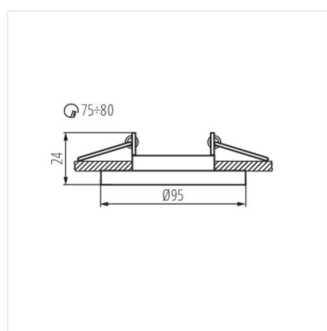

MORTA CT-DTL50-B

MORTA CT-DT050-SR