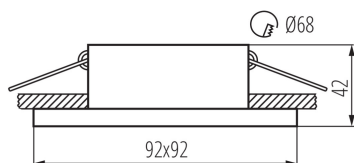

Ozdobný prsteň-komponent svietidla

Kanlux SIMEN - je svietidlo, skladajúce sa z troch častí: prsteňa, korpusu a základne. Ponúkame hotové farebné zostavy, klasickej čiernej a bielej, alebo svietidla obsahujúce strieborné a zlaté prvky, ktoré zapadnú do interiéru a stanú sa viditeľnou dekoráciou. Sami môžete tiež meniť jednotlivé prvky zo svietidiel.

VŠEOBECNÉ ÚDAJE:

Farba: strieborná / čierna / čierna

Povinnosť používania samotienených lúčov: áno

Miesto montáže: na zabudovanie do stropu

Miesto používania: vo vnútri

Minimálna vzdialenosť od osvetľovaného objektu: 0,5m

dekoratívny krúžok bez keramického držiaka: áno

Vymeniteľný zdroj svetla: áno

Výrobok nie je vhodný na zakrytie termoizolačným materiálom: áno

Svetelný zdroj v súprave: nie

Dĺžka [mm]: 92

Šírka [mm]: 92

Výška [mm]: 42

Montážny otvor [mm]: Ø68

TECHNICKÉ PARAMETRE:

Menovité napätie [V]: 12 AC; 12 DC; 220-240 AC

Maximálny výkon [W]: max 35

Trieda ochrany proti zásahu el. prúdom: II/III

Zdroj svetla: MR16/PAR16

Pätica: Gx5,3/GU10