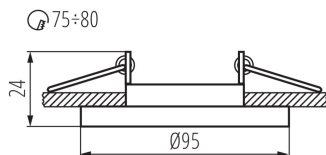

Ozdobný prsteň-komponent svietidla

Široká ponuka modelov MORTA DT vám umožní realizovať veľmi originálne aranžmány v každom interieri. MORTA DT splní očakávania všetkých, ktorí ocenia vysoko kvalitné produkty charakteristické atraktívnym a originálnym dizajnom.

VŠEOBECNÉ ÚDAJE:

Farba: čierna

Povinnosť používania samotienených lúčov: áno

Miesto montáže: na zabudovanie do stropu

Miesto používania: vo vnútri

Minimálna vzdialenosť od osvetľovaného objektu: 0,5m

dekoračný krúžok bez keramického držiaka: áno

Vymeniteľný zdroj svetla: áno

Výrobok nie je vhodný na zakrytie termoizolačným materiálom: áno

Svetelný zdroj v súprave: nie

Výška [mm]: 24

Priemer [mm]: 95

Montážny otvor [mm]: Ø75-80

TECHNICKÉ PARAMETRE:

Menovité napätie [V]: 12 AC; 12 DC; 220-240 AC

Maximálny výkon [W]: max 35

Trieda ochrany proti zásahu el. prúdom: II/III

Zdroj svetla: MR16/PAR16

Pätica: Gx5,3/GU10

Rozpätie teploty prostredia, na ktorú môže byť výrobok vystavený [°C]: 5÷25

Svietidlo je vhodné na používanie so zdrojmi svetla s energetickými triedami: A++,A+,A,B,C,D,E

Materiál korpusu: sklo

Nastavenie uhlov svietidla: v jednej osi

Nastavenie uhlov svietidla [°]: 30

Stupeň IP: 20