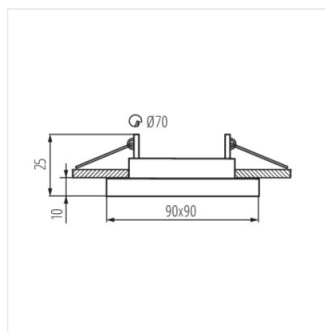

27230 CEMIN DTL-GR

Ozdobný prsteň-komponent svietidla

CEMIN DTL-GR

CEMIN DTL-GR **27230** max 35 sivá v jednej osi 30

CEMIN je svietidlo vyrobené z betónovej hmoty s reguláciou smeru svietenia. Surové, prírodné svietidlá, majú priemyselný charakter a sú ideálne pre moderné priemyselné interiéry.

- Materiál korpusu: betón

CEMIN DTL-GR