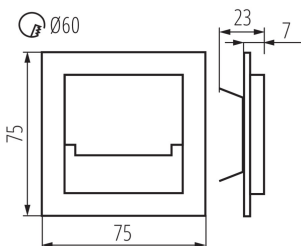

Schodiskové LED svietidlo

SABIK je moderný dizajn spojený s atraktívnym svetelným efektom. Je to skvelý nápad pre osvetlenie schodísk a chodieb. Unikátna konštrukcia svietidla zaručuje rovnomerné rozptýlenie svetla. Verzia AC je vybavená transformátorom na 230V AC, ktorý vlezie do montážnej krabice, a verzia PIR je vybavená čidlom pohybu. Senzor deteguje pohyb/zapína osvetlenie bez ohľadu na intenzitu svetla v okolí.

VŠEOBECNÉ ÚDAJE:

na zabudovanie do steny: áno

Farba: čierna

Miesto montáže: na zabudovanie do steny

Miesto používania: vo vnútri

Minimálna vzdialenosť od osvetľovaného objektu: 0,1m

Možnosť spolupráce so stmievačom: nie

Vymeniteľný zdroj svetla: nie

Dĺžka [mm]: 75

Šírka [mm]: 23

Výška [mm]: 75

Dĺžka vodiča [m]: 0.18

Požadovaný priemer montážnej krabice [Ømm]: 60

Rozmery montážneho otvoru [mm]: 60

Integrovaný LED zdroj svetla: áno

TECHNICKÉ PARAMETRE:

Menovité napätie [V]: 12 DC

Maximálny výkon [W]: 0.8

Trieda ochrany proti zásahu el. prúdom: III

Typ diódy: LED SMD

Svetelný tok [lm]: 14

Farba svetla: biela

Teplota farby [K]: 4000

Homogénnosť farieb [SDCM]: ≤6

Koeficient podania farieb Ra: ≥80

Životnosť [h]: 50000

Počet cyklov zap./vyp.: ≥20000

Svetelná účinnosť lampy [lm/W]: 18

Rozpätie teploty prostredia, na ktorú môže byť výrobok vystavený [°C]: 5÷25

Materiál korpusu: brúsená nehrdzavejúca oceľ, plast

Typ pripojenia: voľné konce káblov

Súčasťou svietidla sú integrované lampy LED s

energetickými triedami: A++,A+,A

Doba nahrievania lampy [s]: ≤1

Doba zapnutia lampy [s]: ≤0,5