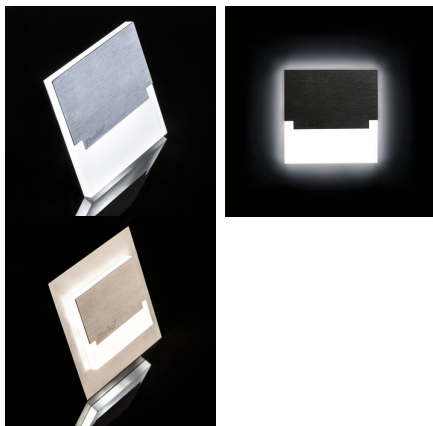

### Schodiskové LED svietidlo

SABIK je moderný dizajn spojený s atraktívnym svetelným efektom. Je to skvelý nápad pre osvetlenie schodísk a chodieb. Unikátna konštrukcia svietidla zaručuje rovnomerné rozptýlenie svetla. Verzia AC je vybavená transformátorom na 230V AC, ktorý vlezie do montážnej krabice, a verzia PIR je vybavená čidlom pohybu. Senzor deteguje pohyb/zapína osvetlenie bez ohľadu na intenzitu svetla v okolí.

#### VŠEOBECNÉ ÚDAJE:

**na zabudovanie do steny:** áno

**Farba:** čierna

**Miesto montáže:** na zabudovanie do steny

**Miesto používania:** vo vnútri

**Minimálna vzdialenosť od osvetľovaného objektu:** 0,1m

**Materiál korpusu:** brúsená nehrdzavejúca oceľ, plast

**Typ pripojenia:** voľné konce káblov

**Súčasťou svietidla sú integrované lampy LED s**

**energetickými triedami:** A++,A+,A

**Doba nahrievania lampy [s]:** ≤1