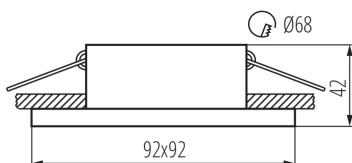

Ozdobný prsteň-komponent svietidla

Kanlux SIMEN - je svietidlo, skladajúce sa z troch častí: prsteňa, korpusu a základne. Ponúkame hotové farebné zostavy, klasickej čiernej a bielej, alebo svietidla obsahujúce strieborné a zlaté prvky, ktoré zapadnú do interiéru a stanú sa viditeľnou dekoráciou. Sami môžete tiež meniť jednotlivé prvky zo svietidla.

dekoratívny krúžok bez keramického držiaka: áno

Vymeniteľný zdroj svetla: áno

Výrobok nie je vhodný na zakrytie termoizolačným materiálom: áno

Svetelný zdroj v súprave: nie

Dĺžka [mm]: 92

Šírka [mm]: 92

Výška [mm]: 42

Montážny otvor [mm]: Ø68

TECHNICKÉ PARAMETRE:

Menovité napätie [V]: 12 AC; 12 DC; 220-240 AC

Maximálny výkon [W]: max 35

Trieda ochrany proti zásahu el. prúdom: II/III

Zdroj svetla: MR16/PAR16

Pätica: Gx5,3/GU10