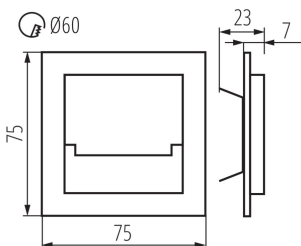

Schodiskové LED svietidlo

SABIK je moderný dizajn spojený s atraktívnym svetelným efektom. Je to skvelý nápad pre osvetlenie schodísk a chodieb. Unikátna konštrukcia svietidla zaručuje rovnomerné rozptýlenie svetla. Verzia AC je vybavená transformátorom na 230V AC, ktorý vlezie do montážnej krabice, a verzia PIR je vybavená čidlom pohybu. Senzor deteguje pohyb/zapína osvetlenie bez ohľadu na intenzitu svetla v okolí.

VŠEOBECNÉ ÚDAJE:

na zabudovanie do steny: áno

Farba: čierna

Miesto montáže: na zabudovanie do steny

Miesto používania: vo vnútri

Minimálna vzdialenosť od osvetľovaného objektu: 0,1m

Možnosť spolupráce so stmievačom: nie

Vymeniteľný zdroj svetla: nie

Dĺžka [mm]: 75

Šírka [mm]: 23

Výška [mm]: 75

Dĺžka vodiča [m]: 0.18

Požadovaný priemer montážnej krabice [Ømm]: 60

Rozmery montážneho otvoru [mm]: 60

Integrovaný LED zdroj svetla: áno

TECHNICKÉ PARAMETRE:

Menovité napätie [V]: 12 DC

Maximálny výkon [W]: 0.8

Trieda ochrany proti zásahu el. prúdom: III

Typ diódy: LED SMD

Svetelný tok [lm]: 13

Farba svetla: teplá biela

Teplota farby [K]: 3000

Homogénnosť farieb [SDCM]: ≤6

Koeficient podania farieb Ra: ≥80

Životnosť [h]: 50000

Počet cyklov zap./vyp.: ≥20000

Svetelná účinnosť lampy [lm/W]: 16

Rozpätie teploty prostredia, na ktorú môže byť výrobok vystavený [°C]: 5÷25

Materiál korpusu: brúsená nehrdzavejúca oceľ, plast

Typ pripojenia: voľné konce káblov

Súčasťou svietidla sú integrované lampy LED s

energetickými triedami: A++,A+,A

Doba nahrievania lampy [s]: ≤1

Doba zapnutia lampy [s]: ≤0,5