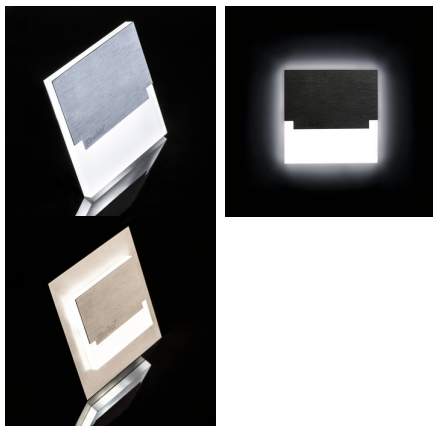

Schodiskové LED svietidlo

SABIK je moderný dizajn spojený s atraktívnym svetelným efektom. Je to skvelý nápad pre osvetlenie schodísk a chodieb. Unikátna konštrukcia svietidla zaručuje rovnomerné rozptýlenie svetla. Verzia AC je vybavená transformátorom na 230V AC, ktorý vlezie do montážnej krabice, a verzia PIR je vybavená čidlom pohybu. Senzor deteguje pohyb/zapína osvetlenie bez ohľadu na intenzitu svetla v okolí.

VŠEOBECNÉ ÚDAJE:

na zabudovanie do steny: áno

Farba: čierna

Miesto montáže: na zabudovanie do steny

Miesto používania: vo vnútri

Minimálna vzdialenosť od osvetľovaného objektu: 0,1m

Možnosť spolupráce so stmievačom: nie

Vymeniteľný zdroj svetla: nie

Dĺžka [mm]: 75

Šírka [mm]: 23

Výška [mm]: 75

Dĺžka vodiča [m]: 0.18

Požadovaný priemer montážnej krabice [Ømm]: 60

Rozmery montážneho otvoru [mm]: 60

Integrovaný LED zdroj svetla: áno

Materiál korpusu: brúsená nehrdzavejúca oceľ, plast

Typ pripojenia: voľné konce káblov

Súčasťou svietidla sú integrované lampy LED s

energetickými triedami: A++,A+,A

Doba nahrievania lampy [s]: ≤1

Doba zapnutia lampy [s]: ≤0,5