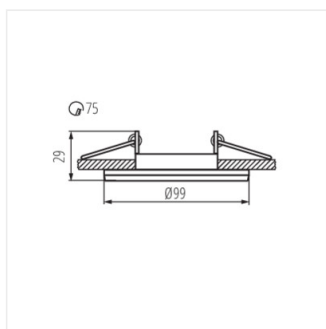

COLIE

Ozdobný prsteň-komponent svietidla

[V] 12 AC; 12 DC; 220-240 AC	MR16/PAR16	Gx5,3/GU10			IP 20	
 5÷25	 Ø75	 0,5m	CE	UK CA		

COLIE DTO-W	26740	max 35	matná biela	v jednej osi	15
COLIE DTO-G	26741	max 35	eloxovaná zlatá	v jednej osi	15
COLIE DTO-AL	26742	max 35	hliník	v jednej osi	15
COLIE DTO-B	26743	max 35	čierna matná	v jednej osi	15
COLIE DTO-GR	26744	max 35	sivá	v jednej osi	15

- Materiál korpusu: hliníková zliatina

COLIE

Ozdobný prsteň-komponent svietidla

COLIE DTO-W

COLIE DTO-G

COLIE DTO-AL

COLIE DTO-B

COLIE DTO-GR