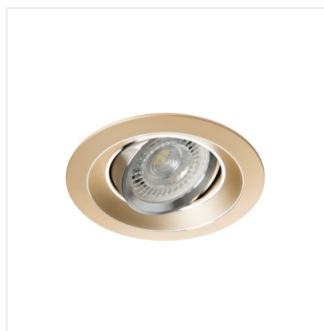

COLIE

Ozdobný prsteň-komponent svietidla

[V] 12 AC; 12 DC; 220-240 AC	MR16/PAR16	Gx5,3/GU10			IP 20	
 5÷25	 Ø75	 0,5m	CE	UK CA		

COLIE DTO-W	26740	max 35	matná biela	v jednej osi	15
COLIE DTO-G	26741	max 35	eloxovaná zlatá	v jednej osi	15
COLIE DTO-AL	26742	max 35	hliník	v jednej osi	15
COLIE DTO-B	26743	max 35	čierna matná	v jednej osi	15
COLIE DTO-GR	26744	max 35	sivá	v jednej osi	15

Dekoratívne prstene COLIE Vám umožní realizovať veľmi originálne aranžmány v každom dome. Vyznačujú sa originálnym a elegantným dizajnom a zároveň zaisťujú diskkrétne rozptýlenie svetla. Rada COLIE je určená pre montáž do stropu. Výborne sa hodí ako pomocné osvetlenie v domácnostiach, baroch, reštauráciách všade tam, kde chceme zvýrazniť zaujímavé prvky miestnosti.

- Materiál korpusu: hliníková zliatina

COLIE

Ozdobný prsteň-komponent svietidla

COLIE DTO-W

COLIE DTO-G

COLIE DTO-AL

COLIE DTO-B

COLIE DTO-GR