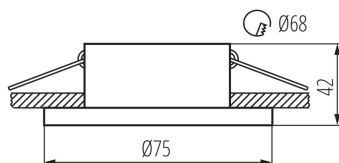

Ozdobný prsteň-komponent svietidla

Kanlux SIMEN - je svietidlo, skladajúce sa z dvoch častí: prsteňa a korpusu. Ponúkame zostavy farebné, klasické čierne a biele, alebo svietidlá obsahujúce strieborné a zlaté prvky, ktoré zapadnú do interiéru a stanú sa viditeľnou dekoráciou. Sami môžete tiež meniť jednotlivé prvky zo svietidiel Kanlux SIMEN.

VŠEOBECNÉ ÚDAJE:

Farba: čierna / biela

Povinnosť používania samotienených lúčov: áno

Miesto montáže: na zabudovanie do stropu

Miesto používania: vo vnútri

Minimálna vzdialenosť od osvetľovaného objektu: 0,5m

dekoratívny krúžok bez keramického držiaka: áno

Vymeniteľný zdroj svetla: áno

Výrobok nie je vhodný na zakrytie termoizolačným materiálom: áno

Svetelný zdroj v súprave: nie

Výška [mm]: 42

Priemer [mm]: 75

Montážny otvor [mm]: Ø68