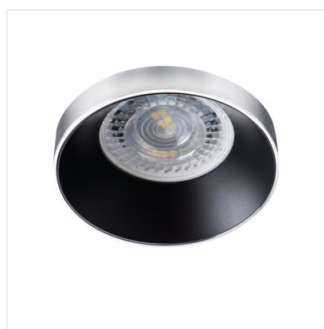

SIMEN DSO

Ozdobný prsteň-komponent svietidla

SIMEN DSO SR/B

| | | | | |
|----------------|--------------|--------|--------------------|-----------|
| SIMEN DSO B/G | 29137 | max 35 | čierna / zlatá | chýbajúce |
| SIMEN DSO B/W | 29138 | max 35 | čierna / biela | chýbajúce |
| SIMEN DSO W/B | 29139 | max 35 | biela / čierna | chýbajúce |
| SIMEN DSO W/G | 29140 | max 35 | biela / zlatá | chýbajúce |
| SIMEN DSO G/W | 29142 | max 35 | zlatá / biela | chýbajúce |
| SIMEN DSO SR/B | 29143 | max 35 | strieborná / biela | chýbajúce |

Kanlux SIMEN – je svietidlo, skladajúci sa z dvoch častí: prsteňa a korpusu. Ponúkame zostavy farebné, klasickej čiernej a bielej, alebo svietidlá obsahujúce strieborné a zlaté prvky, ktorá zapadnú do interiéru, a stanú sa viditeľnou dekoráciou. Sami môžete tiež meniť jednotlivé prvky zo svietidiel Kanlux SIMEN.

- Materiál korpusu: hliníková zliatina

SIMEN DSO

Ozdobný prsteň-komponent svietidlá

SIMEN DSO B/G

SIMEN DSO B/W

SIMEN DSO W/B

SIMEN DSO W/G

SIMEN DSO G/W