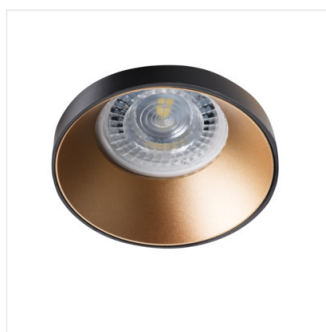

SIMEN DSO

Ozdobný prsteň-komponent svietidla

SIMEN DSO SR/B

| | | | | |
|----------------|--------------|--------|--------------------|-----------|
| SIMEN DSO B/G | 29137 | max 35 | čierna / zlatá | chýbajúce |
| SIMEN DSO B/W | 29138 | max 35 | čierna / biela | chýbajúce |
| SIMEN DSO W/B | 29139 | max 35 | biela / čierna | chýbajúce |
| SIMEN DSO W/G | 29140 | max 35 | biela / zlatá | chýbajúce |
| SIMEN DSO G/W | 29142 | max 35 | zlatá / biela | chýbajúce |
| SIMEN DSO SR/B | 29143 | max 35 | strieborná / biela | chýbajúce |

Kanlux SIMEN – je svietidlo, skladajúci sa z dvoch častí: prsteňa a korpusu. Ponúkame zostavy farebné, klasickej čiernej a bielej, alebo svietidlá obsahujúce strieborné a zlaté prvky, ktorá zapadnú do interiéru, a stanú sa viditeľnou dekoráciou. Sami môžete tiež meniť jednotlivé prvky zo svietidiel Kanlux SIMEN.

- Materiál korpusu: hliníková zliatina

SIMEN DSO

Ozdobný prsteň-komponent svietidlá

SIMEN DSO B/G

SIMEN DSO B/W

SIMEN DSO W/B

SIMEN DSO W/G

SIMEN DSO G/W

SIMEN DSO SR/B

SIMEN DSO

Ozdobný prsteň-komponent svietidlá

SIMEN DSO