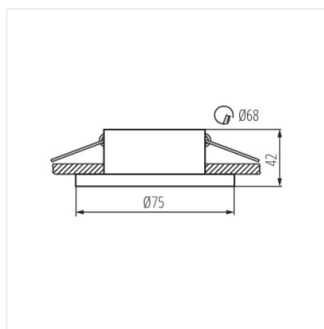

SIMEN DSO

Ozdobný prsteň-komponent svietidlá

SIMEN DSO