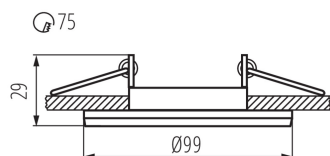

Ozdobný prsteň-komponent svietidla

Dekoratívne prstene COLIE Vám umožnia realizovať veľmi originálne aranžmá v každom dome. Vyznačujú sa originálnym a elegantným dizajnom a zároveň zaisťujú diskrétné rozptýlenie svetla. Rada COLIE je určená pre montáž do stropu. Výborne sa hodí ako pomocné osvetlenie v domácnostiach, baroch, reštauráciách všade tam, kde chceme zvýrazniť zaujímavé prvky miestnosti.

VŠEOBECNÉ ÚDAJE:

Farba: matná biela

Povinnosť používania samotienených lúčov: áno

Miesto montáže: na zabudovanie do stropu

Miesto používania: vo vnútri

Minimálna vzdialenosť od osvetľovaného objektu: 0,5m

dekoračný krúžok bez keramického držiaka: áno

Vymeniteľný zdroj svetla: áno

Výrobok nie je vhodný na zakrytie termoizolačným materiálom: áno

Svetelný zdroj v súprave: nie

Výška [mm]: 29

Priemer [mm]: 99

Montážny otvor [mm]: Ø75

TECHNICKÉ PARAMETRE:

Menovité napätie [V]: 12 AC; 12 DC; 220-240 AC

Materiál korpusu: hliníková zliatina

Nastavenie uhlov svietidla: v jednej osi

Nastavenie uhlov svietidla [°]: 15

Stupeň IP: 20

Ozdobný prsteň-komponent svietidla