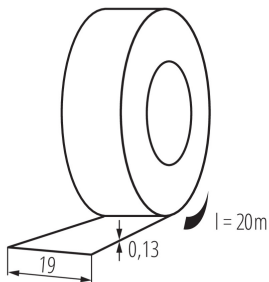

Samolepiaca izolačná páska

VŠEOBECNÉ ÚDAJE:

Farba: zelená

Dĺžka [mm]: 2000

Šírka [mm]: 19

DODATOČNÉ INFORMÁCIE:

- IT-1 / 20- MIX: jedno balenie obsahuje 10 ks.
- IT-1: ponúkané len ako skupinové balenie (10 ks.)