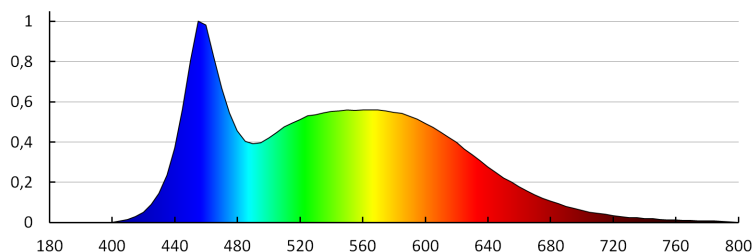

31041 GU10 LED N 8W-CW

Svetelný zdroj LED

Menovitá vrcholná svietivosť [cd]: 235

Tvar svetelného zdroja: bod

MILED0 (kat 31041) GU10 LED N 8W-CW / LDC (Polar)