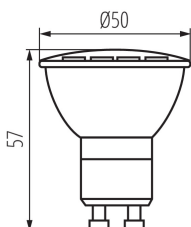

Svetelný zdroj LED

Zdroje svetla GU10 LED sú vyrobené z bieleho plastu. Ich uhol svietenia je 120° a rovnomerné rozloženie svetla zaisťuje mliečne, matné sklíčko.

VŠEOBECNÉ ÚDAJE:

Farba: biela
Lampa je určená na bodové osvetlenie: nie
Možnosť spolupráce so stmievačom: nie
Výška [mm]: 57
Priemer [mm]: 50

TECHNICKÉ PARAMETRE:

Menovité napätie [V]: 220-240 AC
Menovitá frekvencia [Hz]: 50/60
Účinník lampy: 0.5
Menovitý výkon [W]: 8
Materiál: plast
Materiál difúzora: plast
Zdroj svetla: PAR16
Typ diódy: LED SMD
Celkový menovitý svetelný tok [lm]: 580
Farba svetla: studená biela
Teplota farby [K]: 5300
Homogénnosť farieb [SDCM]: ≤6
Koeficient podania farieb Ra: ≥80
Menovitá životnosť lampy [h]: 15000
Počet cyklov zap./vyp.: ≥15000
Menovitý uhol žiarenia [°]: 120
Menovitý uhol žiarenia [°]: 120
EEL svetelného zdroja: A+
Menovitý prúd lampy [mA]: 55
Ročná spotreba energie [kWh]/1000 hod.: 8
Svetelná účinnosť lampy [lm/W]: 73
Doba zapnutia [s]: ≤0,5
Doba nahrievania lampy na 60 % plného svetelného toku [s]: irelevantné
Doba nahrievania lampy na 95 % [s]: <2
Ukazovateľ predčasného ukončenia životnosti lampy: <5% po 1000h
Koeficient životnosti lampy po uplynutí 6000h [%]: ≥90
koeficient zachovania svetelného toku po skončení menovitého obdobia trvácnosti [%]: ≥70
koeficient zachovania svetelného toku po uplynutí 6000h [%]: ≥80
Deklarácia ekvivalencie výkonu [W]: 47
Menovitý užitočný svetelný tok [lm]: 470

31041 GU10 LED N 8W-CW

Svetelný zdroj LED

Menovitá vrcholná svietivosť [cd]: 235**Tvar svetelného zdroja: bod****MILED0 (kat 31041) GU10 LED N 8W-CW / LDC (Polar)**Luminaire: MILED0 (kat 31041) GU10 LED N 8W-CW
Lamps: 1 x GU10 LED N 8W-CW