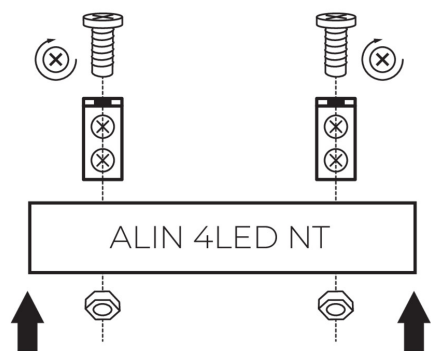

Montážny držiak ALIN