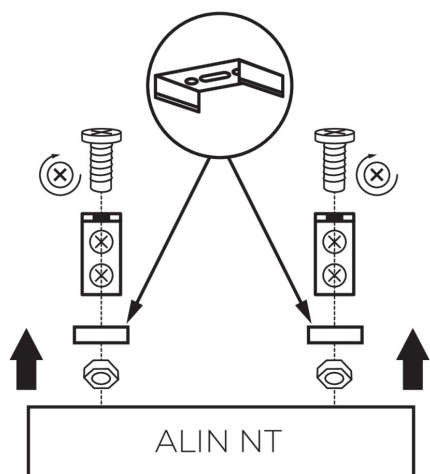

## 29557 ALIN NT GRIP

Montážny držiak ALIN

### VŠEOBECNÉ ÚDAJE:

**Miesto montáže:** na zabudovanie na stenu

### TECHNICKÉ PARAMETRE:

**Materiál:** oceľ

### Montážny držiak ALIN

Montážny držiak ALIN