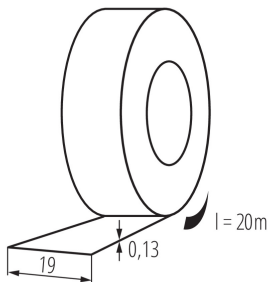

### VŠEOBECNÉ ÚDAJE:

**Farba:** žltá

**Dĺžka [mm]:** 2000

**Šírka [mm]:** 19