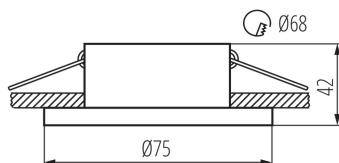

Ozdobný prsteň-komponent svietidiel

Kanlux SIMEN - je svietidlo, skladajúce sa z dvoch častí: prsteňa a korpusu. Ponúkame zostavy farebné, klasické čierne a biele, alebo svietidlá obsahujúce strieborné a zlaté prvky, ktoré zapadnú do interiéru a stanú sa viditeľnou dekoráciou. Sami môžete tiež meniť jednotlivé prvky zo svietidiel Kanlux SIMEN.

VŠEOBECNÉ ÚDAJE:

Farba: biela / čierna

Povinnosť používania samotienených lúčov: áno

Miesto montáže: na zabudovanie do stropu

Miesto používania: vo vnútri

Minimálna vzdialenosť od osvetľovaného objektu: 0,5m

dekoratívny krúžok bez keramického držiaka: áno

Vymeniteľný zdroj svetla: áno

Výrobok nie je vhodný na zakrytie termoizolačným materiálom: áno

Svetelný zdroj v súprave: nie

Výška [mm]: 42

Priemer [mm]: 75

Montážny otvor [mm]: Ø68