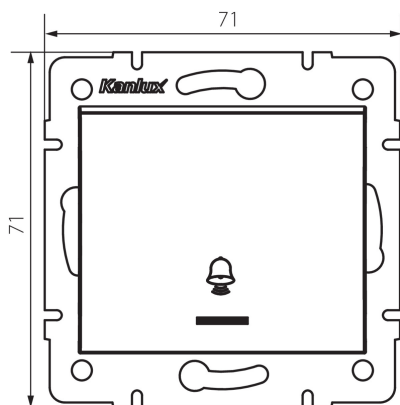

25194 LOGI 02-1080-143 sr

Zvončekové tlačítko s LED

VŠEOBECNÉ ÚDAJE:

Farba: strieborná
Miesto montáže: na zabudovanie do steny
Podsvietenie: áno
Šírka [mm]: 71
Výška [mm]: 71
Priemer montážnej krabice: 60
Montážna hĺbka: 25

TECHNICKÉ PARAMETRE:

Menovité napätie [V]: 250 AC
Materiál: ABS
Materiál kontaktov: CuZn70
Typ svorky: skrutková svorka
Plast: ABS
Počet pák: 1
Menovitý prúd [AX]: 10
Stupeň IP: 20