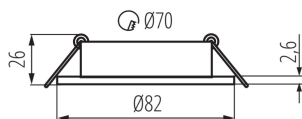

Stropné bodové svetidlo

DALLA sú veľmi starostlivo vyrobené bodové svetidlá, určené pre interiér. Majú pohyblivý krúžok, takže môžeme smerovať osvetlenie. Ich tvary a univerzálne farby Vám umožňujú dosiahnuť moderného, diskrétného efektu elegancie.

VŠEOBECNÉ ÚDAJE:

Farba: čierna

Povinnosť používania samotienených lúčov: áno

Miesto montáže: na zabudovanie do stropu

Miesto používania: vo vnútri

Minimálna vzdialenosť od osvetľovaného objektu: 0,5m

Vymeniteľný zdroj svetla: áno

Výrobok nie je určený na montáž na bežne horľavom povrchu: >35W

Výrobok nie je vhodný na zakrytie termoizolačným materiálom: áno

Svetelný zdroj v súprave: nie

Výška [mm]: 26

Priemer [mm]: 82

Montážny otvor [mm]: Ø70

Dĺžka vodiča [m]: 0.12

TECHNICKÉ PARAMETRE:

Menovité napätie [V]: 12 AC; 12 DC

Maximálny výkon [W]: max 50

Trieda ochrany proti zásahu el. prúdom: III

Zdroj svetla: MR16

Pätica: Gx5,3

Rozpätie teploty prostredia, na ktorú môže byť výrobok vystavený [°C]: 5÷25

Svetidlo je vhodné na používanie so zdrojmi svetla s energetickými triedami: A++,A+,A,B,C,D,E

Materiál korpusu: hliníková zliatina

Typ pripojenia: voľné konce káblov

Prierez kábelu [mm²]: 0.75

Nastavenie uhlov svetidla: v jednej osi

Nastavenie uhlov svetidla [°]: 30

Stupeň IP: 20