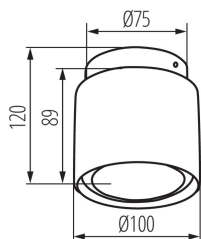

Stropné bodové svietidlo

Kanlux SONOR GU10 je prisadené svietidlo s prídavným LED pásikom. Vďaka dvom nezávislým zdrojom svetla môže toto svietidlo svietiť tromi rôznymi spôsobmi. Svieti iba LED pásik (efekt osvetleného stropu, ideálne riešenie ako večerné svetlo), svieti iba žiarovka v svietidle (vďaka tienidlu z plastu vypadá svietidlo ako integrované), tretia možnosť je súčasné osvetlenie oboch zdrojov svetla a plné využitie možností svietidla. Pre dosiahnutie čo najlepšieho účinku sa doporučuje používať žiarovky s farebnou teplotou 3 000 K. Pre použitie svietidiel Kanlux SONOR doporučujeme použiť prepínač s radením č.5 (dvojité), aby bolo možné využiť všetky možnosti svietenia týchto svietidiel.

VŠEOBECNÉ ÚDAJE:

Farba: biela

Miesto montáže: na zabudovanie na strop

Miesto používania: vo vnútri

Minimálna vzdialenosť od osvetľovaného objektu: 0,5m

Možnosť spolupráce so stmievačom: ne

Vymeniteľný zdroj svetla: áno

Výrobok nie je vhodný na zakrytie termoizolačným materiálom: áno

Svetelný zdroj v súprave: ne

Výška [mm]: 120

Priemer [mm]: 100

Integrovaný LED zdroj svetla: áno

TECHNICKÉ PARAMETRE:

Menovité napätie [V]: 220-240 AC