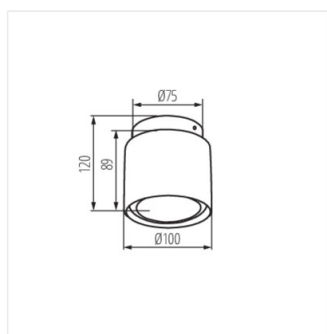

SONOR GU10 CO