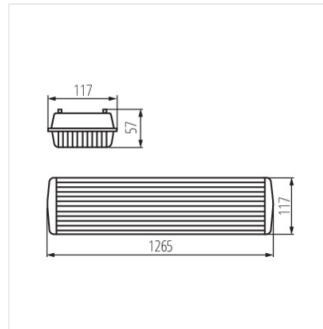

DICHT 4LED N 218/PS

DICHT 4LED N 236/PS

DICHT 4LED N

Prachotesné svietidlo pre LED trubice

DICHT 4LED N 218/PS

DICHT 4LED N 236/PS