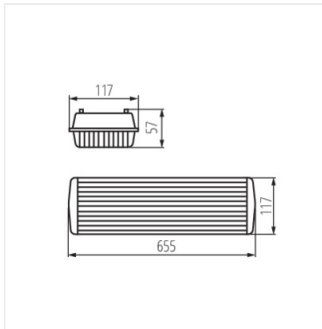

DICHT 4LED N

Prachotesné svietidlo pre LED trubice

DICHT 4LED N 218/PS