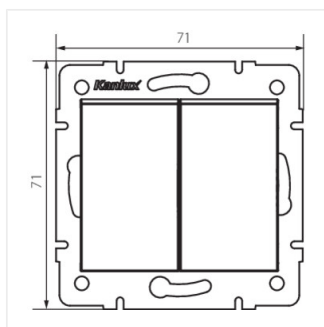

LOGI 02-1022

Dvojité tlačítko

LOGI 02-1022-102 bi

LOGI 02-1022-102 bi	25069	biela
LOGI 02-1022-103 kr	25129	krémová
LOGI 02-1022-143 sr	25188	strieborná
LOGI 02-1022-141 gr	25247	grafit

- Materiál: ABS
- Plast: ABS

LOGI 02-1022

Dvojité tlačítko

LOGI 02-1022-102 bi

LOGI 02-1022-103 kr

LOGI 02-1022-143 sr

LOGI 02-1022-141 gr

LOGI 02-1022-102 bi

LOGI 02-1022-103 kr