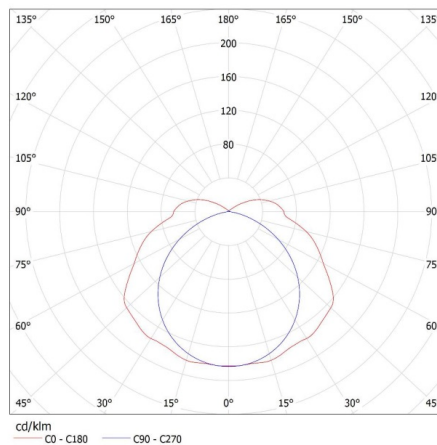

KANLUX S.A. (kat 22801) MAH PLUS-258/4LED/ + GLASSv3 / LDC (Polar)