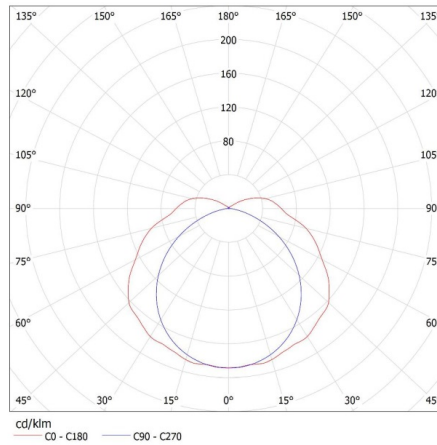

KANLUX S.A. (kat 22801) MAH PLUS-258/4LED/ i GLASSv2 / Krzywa rozsyłu światła (biegunowo)