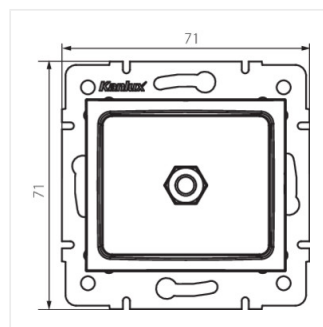

LOGI 02-1830-041 gr