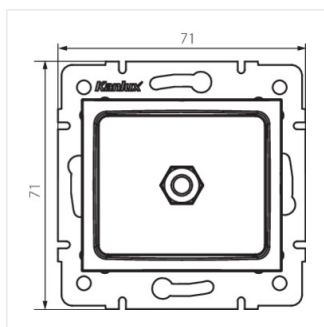

- Materiál: ABS
- Plast: ABS

LOGI 02-1830

Zásuvka pre vyrovnanie potenciálov

LOGI 02-1830-002 bi

LOGI 02-1830-003 kr

LOGI 02-1830-043 sr

LOGI 02-1830-041 gr

LOGI 02-1830-002 bi