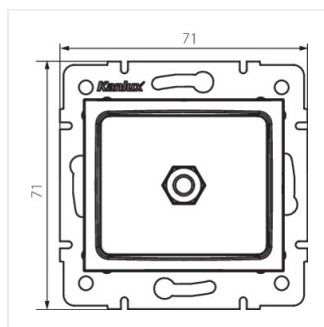

LOGI 02-1830-043 sr