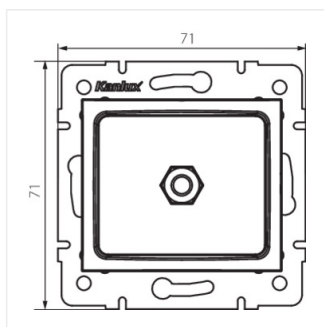

- Materiál: ABS
- Plast: ABS

LOGI 02-1830

Zásuvka pre vyrovnanie potenciálov

LOGI 02-1830-002 bi

LOGI 02-1830-003 kr

LOGI 02-1830-043 sr

LOGI 02-1830-041 gr

LOGI 02-1830-002 bi