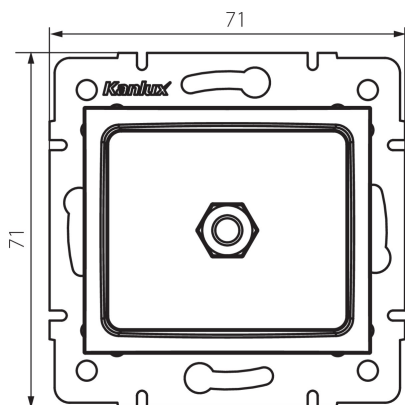

## 25175 LOGI 02-1830-003 kr

Zásuvka pre vyrovnanie potenciálov

### VŠEOBECNÉ ÚDAJE:

**Farba:** krémová

**Miesto montáže:** na zabudovanie do steny

**Šírka [mm]:** 71

**Výška [mm]:** 71

**Priemer montážnej krabice:** 60

**Počet zásuviek:** 1

### TECHNICKÉ PARAMETRE:

**Materiál:** ABS

**Plast:** ABS