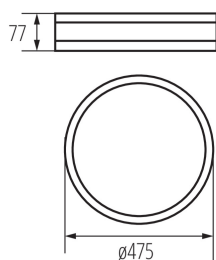

**Výrobok nie je určený na montáž na bežne horľavom povrchu:** áno

**Výrobok nie je vhodný na zakrytie termoizolačným materiálom:** áno

**Výška [mm]:** 77

**Priemer [mm]:** 475

**Rozpätie priemerov používaných vodičov [mm<sup>2</sup>]:** 1÷2,5

**Stupeň IP:** 20