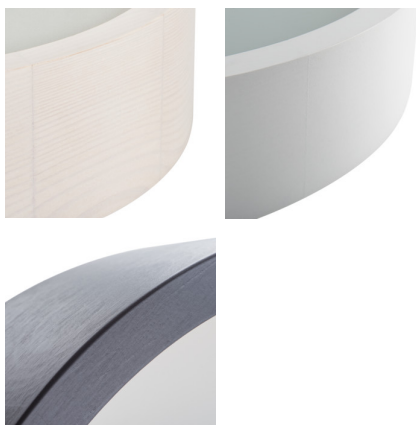

Plafón

Originálne a zároveň štýlové guľaté svietidlo Kanlux JASMIN sa vyznačuje moderným a atraktívnym dizajnom. Telo plafónu je vyrobené z dreva a saténového skla, čo zaisťuje rovnomerný rozptyl svetla. Klasická kombinácia dreva a skla z neho robí veľmi univerzálne riešenie osvetlenia.

VŠEOBECNÉ ÚDAJE:

Farba: čierna

Miesto montáže: k usadeniu na stenu, k zabudovaniu na strop

Miesto používania: vo vnútri

Minimálna vzdialenosť od osvetľovaného objektu: 0,5m

Možnosť montáže na bežne horľavých povrchoch: ne

Výrobok nie je určený na montáž na bežne horľavom povrchu: áno

Výrobok nie je vhodný na zakrytie termoizolačným materiálom: áno

Výška [mm]: 77

Priemer [mm]: 475

TECHNICKÉ PARAMETRE:

Menovité napätie [V]: 220-240 AC

Menovitá frekvencia [Hz]: 50

Maximálny výkon [W]: 3 x max 20

Trieda ochrany proti zásahu el. prúdom: I

Materiál difúzora: sklo

Zdroj svetla: LED

Svetelný zdroj v súprave: ne

Pätica: E27

Rozpätie teploty prostredia, na ktorú môže byť výrobok vystavený [°C]: 5÷25

Materiál korpusu: drevo

Typ pripojenia: samosvorná svorkovnica

Rozpätie priemerov používaných vodičov [mm²]: 1÷2,5

Stupeň IP: 20