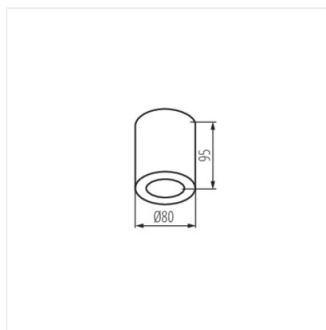

SANI IP44 DSO