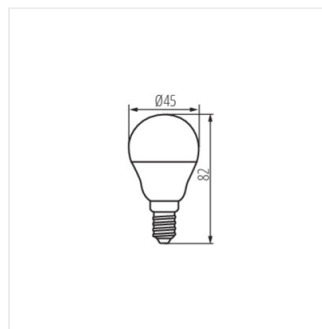

BILO 4,5W E14