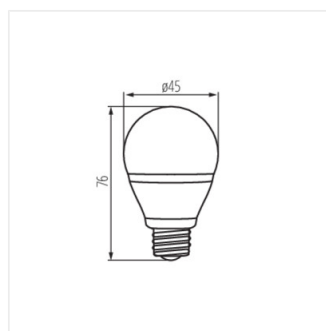

BILO 6,5W T SMD E27

BILO 3W; 5W T SMD E14

BILO 3W; 5W T SMD E27

BILO 4,5W E14

BILO 4,5W E27

BILO LED

Svetelný zdroj LED

BILO 6,5W T SMD E14