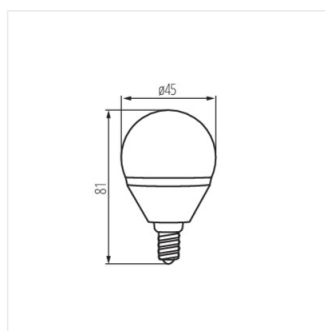

BILO 6,5W T SMD E27

BILO 3W; 5W T SMD E14

BILO 3W; 5W T SMD E27

BILO 4,5W E14

BILO 4,5W E27

BILO LED

Svetelný zdroj LED

BILO 6,5W T SMD E14