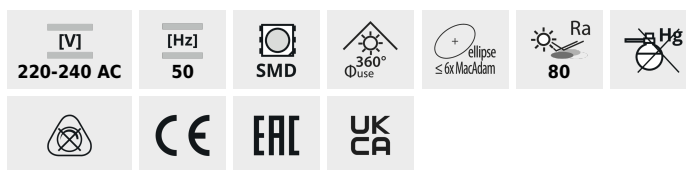

BILO LED

Svetelný zdroj LED

BILO 3W; 5W T SMD E14

| BILO 3W T SMD E14-WW | 23040 | 3 | 27 | 280 | 3000 | 200 | E14 | 25000 | ≥15000 | F |
|-----------------------|--------------|-----|----|-----|------|-----|-----|-------|--------|---|
| BILO 3W T SMD E27-WW | 23041 | 3 | 27 | 280 | 3000 | 200 | E27 | 25000 | ≥15000 | F |
| BILO 4,5W E14-NW | 23426 | 4,5 | 40 | 470 | 4000 | 150 | E14 | 15000 | ≥25000 | F |
| BILO 4,5W E14-WW | 23424 | 4,5 | 40 | 470 | 3000 | 150 | E14 | 15000 | ≥25000 | F |
| BILO 4,5W E27-NW | 23427 | 4,5 | 40 | 470 | 4000 | 150 | E27 | 15000 | ≥25000 | F |
| BILO 4,5W E27-WW | 23425 | 4,5 | 40 | 470 | 3000 | 150 | E27 | 15000 | ≥25000 | F |
| BILO 5W T SMD E14-WW | 23042 | 5 | 36 | 420 | 3000 | 200 | E14 | 25000 | ≥15000 | G |
| BILO 5W T SMD E27-WW | 23043 | 5 | 36 | 420 | 3000 | 200 | E27 | 25000 | ≥15000 | G |
| BILO 6,5W T SMDE14-NW | 23423 | 6,5 | 47 | 600 | 4000 | 200 | E14 | 20000 | ≥15000 | F |
| BILO 6,5W T SMDE14-WW | 23422 | 6,5 | 47 | 600 | 3000 | 200 | E14 | 20000 | ≥15000 | F |
| BILO 6,5W T SMDE27-NW | 23421 | 6,5 | 47 | 600 | 4000 | 200 | E27 | 20000 | ≥15000 | F |
| BILO 6,5W T SMDE27-WW | 23420 | 6,5 | 47 | 600 | 3000 | 200 | E27 | 20000 | ≥15000 | F |

Kanlux BILO je odolnosť, ktorá bola získaná vďaka inovatívnej technológii LED SMD a keramickému púzdru. Všetky modely Kanlux BILO sa vyznačujú veľmi vysokou svietivosťou. Tieto zdroje s päticou E14 a tvaru "gule" sú ideálne pre nástenné lampy a lustre na všetkých miestach, kde je dôležitá estetika a mnoho svetla.

- Materiál difúzora: plast

BILO LED

Svetelný zdroj LED

BILO 3W; 5W T SMD E14

BILO 3W; 5W T SMD E27

BILO 4,5W E14

BILO 4,5W E27

BILO 6,5W T SMD E14