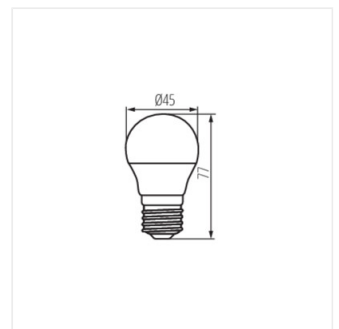

BILO 6,5W T SMD E27

BILO 3W; 5W T SMD E14

BILO 3W; 5W T SMD E27

BILO 4,5W E14

BILO 4,5W E27

BILO LED

Svetelný zdroj LED

BILO 6,5W T SMD E14