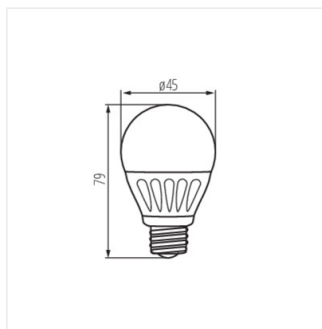

BILO 3W; 5W T SMD E27