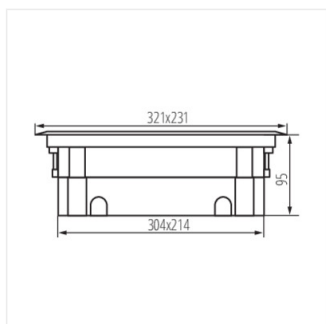

BIURO+

Krabička do podlahy

BIURO+ 04-0021-100