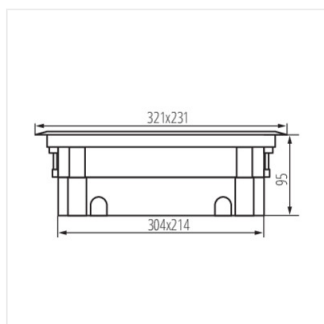

BIURO+ 04-0022-100