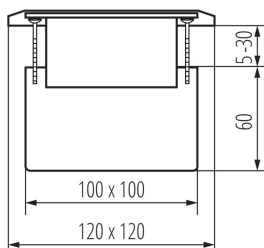

28306 BIURO+ 04-0031-100

Krabička do podlahy

VŠEOBECNÉ ÚDAJE:

Farba: matná mosadz

Miesto montáže: na zabudovanie do zeme

Dĺžka [mm]: 120

Šírka [mm]: 120

Výška [mm]: 90

TECHNICKÉ PARAMETRE:

Menovité napätie [V]: 250 AC

Menovitý prúd [A]: 16

Menovitá frekvencia [Hz]: 50/60

Trieda ochrany proti zásahu el. prúdom: I

Počet modulov: 3

Stupeň IP: 20