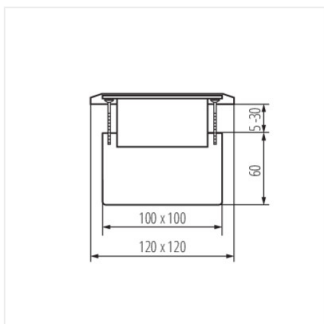

BIURO+

Krabička do podlahy

BIURO+ 04-0031-100

BIURO+ 04-0031-100	28306	matná mosadz
BIURO+ 04-0032-100	28307	nehrdzavejúca oceľ

BIURO+ 04-0031-100

BIURO+ 04-0032-100

BIURO+

Krabička do podlahy