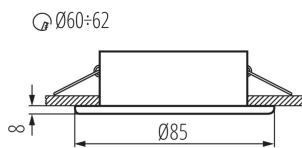

Stropné bodové svetidlo

IP
44/20

Kanlux MARIN je malé tesné stropné svetidlo, ktoré môžeme použiť v miestach s vysokou vlhkosťou. Môžeme ich ľahko umiestniť do kúpeľne nad zrkadlom, do kuchyne alebo do pracovne.

VŠEOBECNÉ ÚDAJE:

Farba: biela

Povinnosť používania samotienených lúčov: áno

Miesto montáže: na zabudovanie do stropu

Miesto používania: vo vnútri a vonku

Minimálna vzdialenosť od osvetľovaného objektu: 0,5m

Vymeniteľný zdroj svetla: áno

Výrobok nie je vhodný na zakrytie termoizolačným materiálom: áno

Svetelný zdroj v súprave: nie

Výška [mm]: 37

Priemer [mm]: 85

Montážny otvor [mm]: Ø60-62

Dĺžka vodiča [m]: 0.12

Materiál korpusu: oceľ

Typ pripojenia: voľné konce káblov

Prierez kábelu [mm²]: 0.75

Nastavenie uhlov svetidla: chýbajúce

Stupeň IP: 44/20

Stropné bodové svietidlo