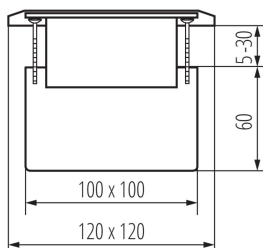

28308 BIURO+ 04-0033-100

Krabička do podlahy

VŠEOBECNÉ ÚDAJE:

Farba: matná mosadz

Miesto montáže: na zabudovanie do zeme

Dĺžka [mm]: 120

Šírka [mm]: 120

Výška [mm]: 90

TECHNICKÉ PARAMETRE:

Menovité napätie [V]: 250 AC

Menovitý prúd [A]: 16

Menovitá frekvencia [Hz]: 50/60

Trieda ochrany proti zásahu el. prúdom: I

Počet modulov: 3

Stupeň IP: 20